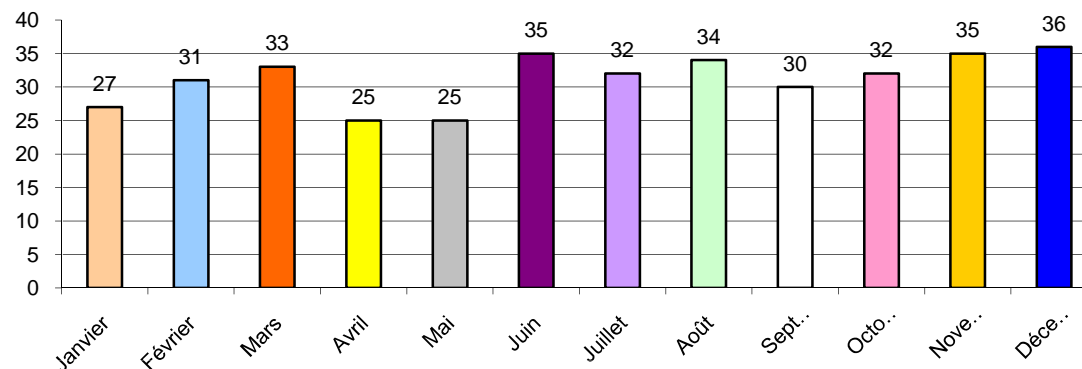

# PERIODES DES SORTIES DE SECOURS 2011

| ANNEE 2011         |            |
|--------------------|------------|
| Janvier            | 27         |
| Février            | 31         |
| Mars               | 33         |
| Avril              | 25         |
| Mai                | 25         |
| Juin               | 35         |
| Juillet            | 32         |
| Août               | 34         |
| Septembre          | 30         |
| Octobre            | 32         |
| Novembre           | 35         |
| Décembre           | 36         |
| <b>TOTAUX 2010</b> | <b>375</b> |

Répartition mensuelle

| ANNEES 2002 à 2011 |            |
|--------------------|------------|
| Année 2002         | 237        |
| Année 2003         | 287        |
| Année 2004         | 245        |
| Année 2005         | 273        |
| Année 2006         | 208        |
| Année 2007         | 244        |
| Année 2008         | 258        |
| Année 2009         | 327        |
| Année 2010         | 368        |
| <b>Année 2011</b>  | <b>375</b> |

Evolution sur les dix dernières années