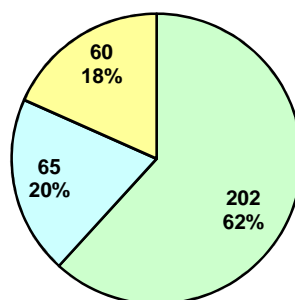

NATURES DES INTERVENTIONS

SECOURS A PERSONNE		INCENDIES ET DERIVES		OPERATIONS DIVERSES	
ACCIDENT DE SPORT	8	DETECTION CO	1	ARBRE TOMBE SU VP	1
ACCIDENT DU TRAVAIL	20	FEU	2	ASCENSEUR BLOQUE	2
ACCOUCHEMENT	1	FEU D'ENTREPOT	1	FUITE D'EAU	7
ASSISTANCE	1	FEU D'IMMEUBLE	1	HUILE SUR VP	1
AVP	27	FEU DE BOTTES DE PAILLE	7	POLLUTION	4
CARENCE D'AMBULANCE	4	FEU DE BROUSSAILLES	7	CAPTURE D'ANIMAUX	8
CHUTE DE PERSONNE	8	FEU DE CABANE	2	INONDATION	2
INTOXICATION	5	FEU DE CHEMINEE	10	MATERIAUX MENACANT	15
PERSONNE BLESSEE	43	FEU DE FERME	7	NETTOYAGE VP	1
PERSONNES COINCEE	1	FEU DE FORET - SOUS BOIS	2	GUEPES - FRELONS	19
PERSONNE ELECTRISEE	1	FEU DE PAVILLON	6		
MALAISE	68	FEU DE POUBELLE	3		
PERSONNE MALADE	2	FEU DE RECOLTE	2		
PERS. NE REPONDANT PAS	7	FEU DE TRANSFORMATEUR	1		
PERSONNE NOYEE	2	FEU DE VEHICULE	3		
PERSONNE PENDUE	2	FEU INDUSTRIEL	1		
RELEVAGE DE PERSONNE	2	FUITE DE GAZ	5		
		ODEUR SUSPECTE	2		
		RECONNAISSANCE	2		

SECOURS A PERSONNES	202
INCENDIE	65
OPERATIONS DIVERSES	60

☐ SECOURS A PERSONNES
☐ INCENDIE
☐ OPERATIONS DIVERSES